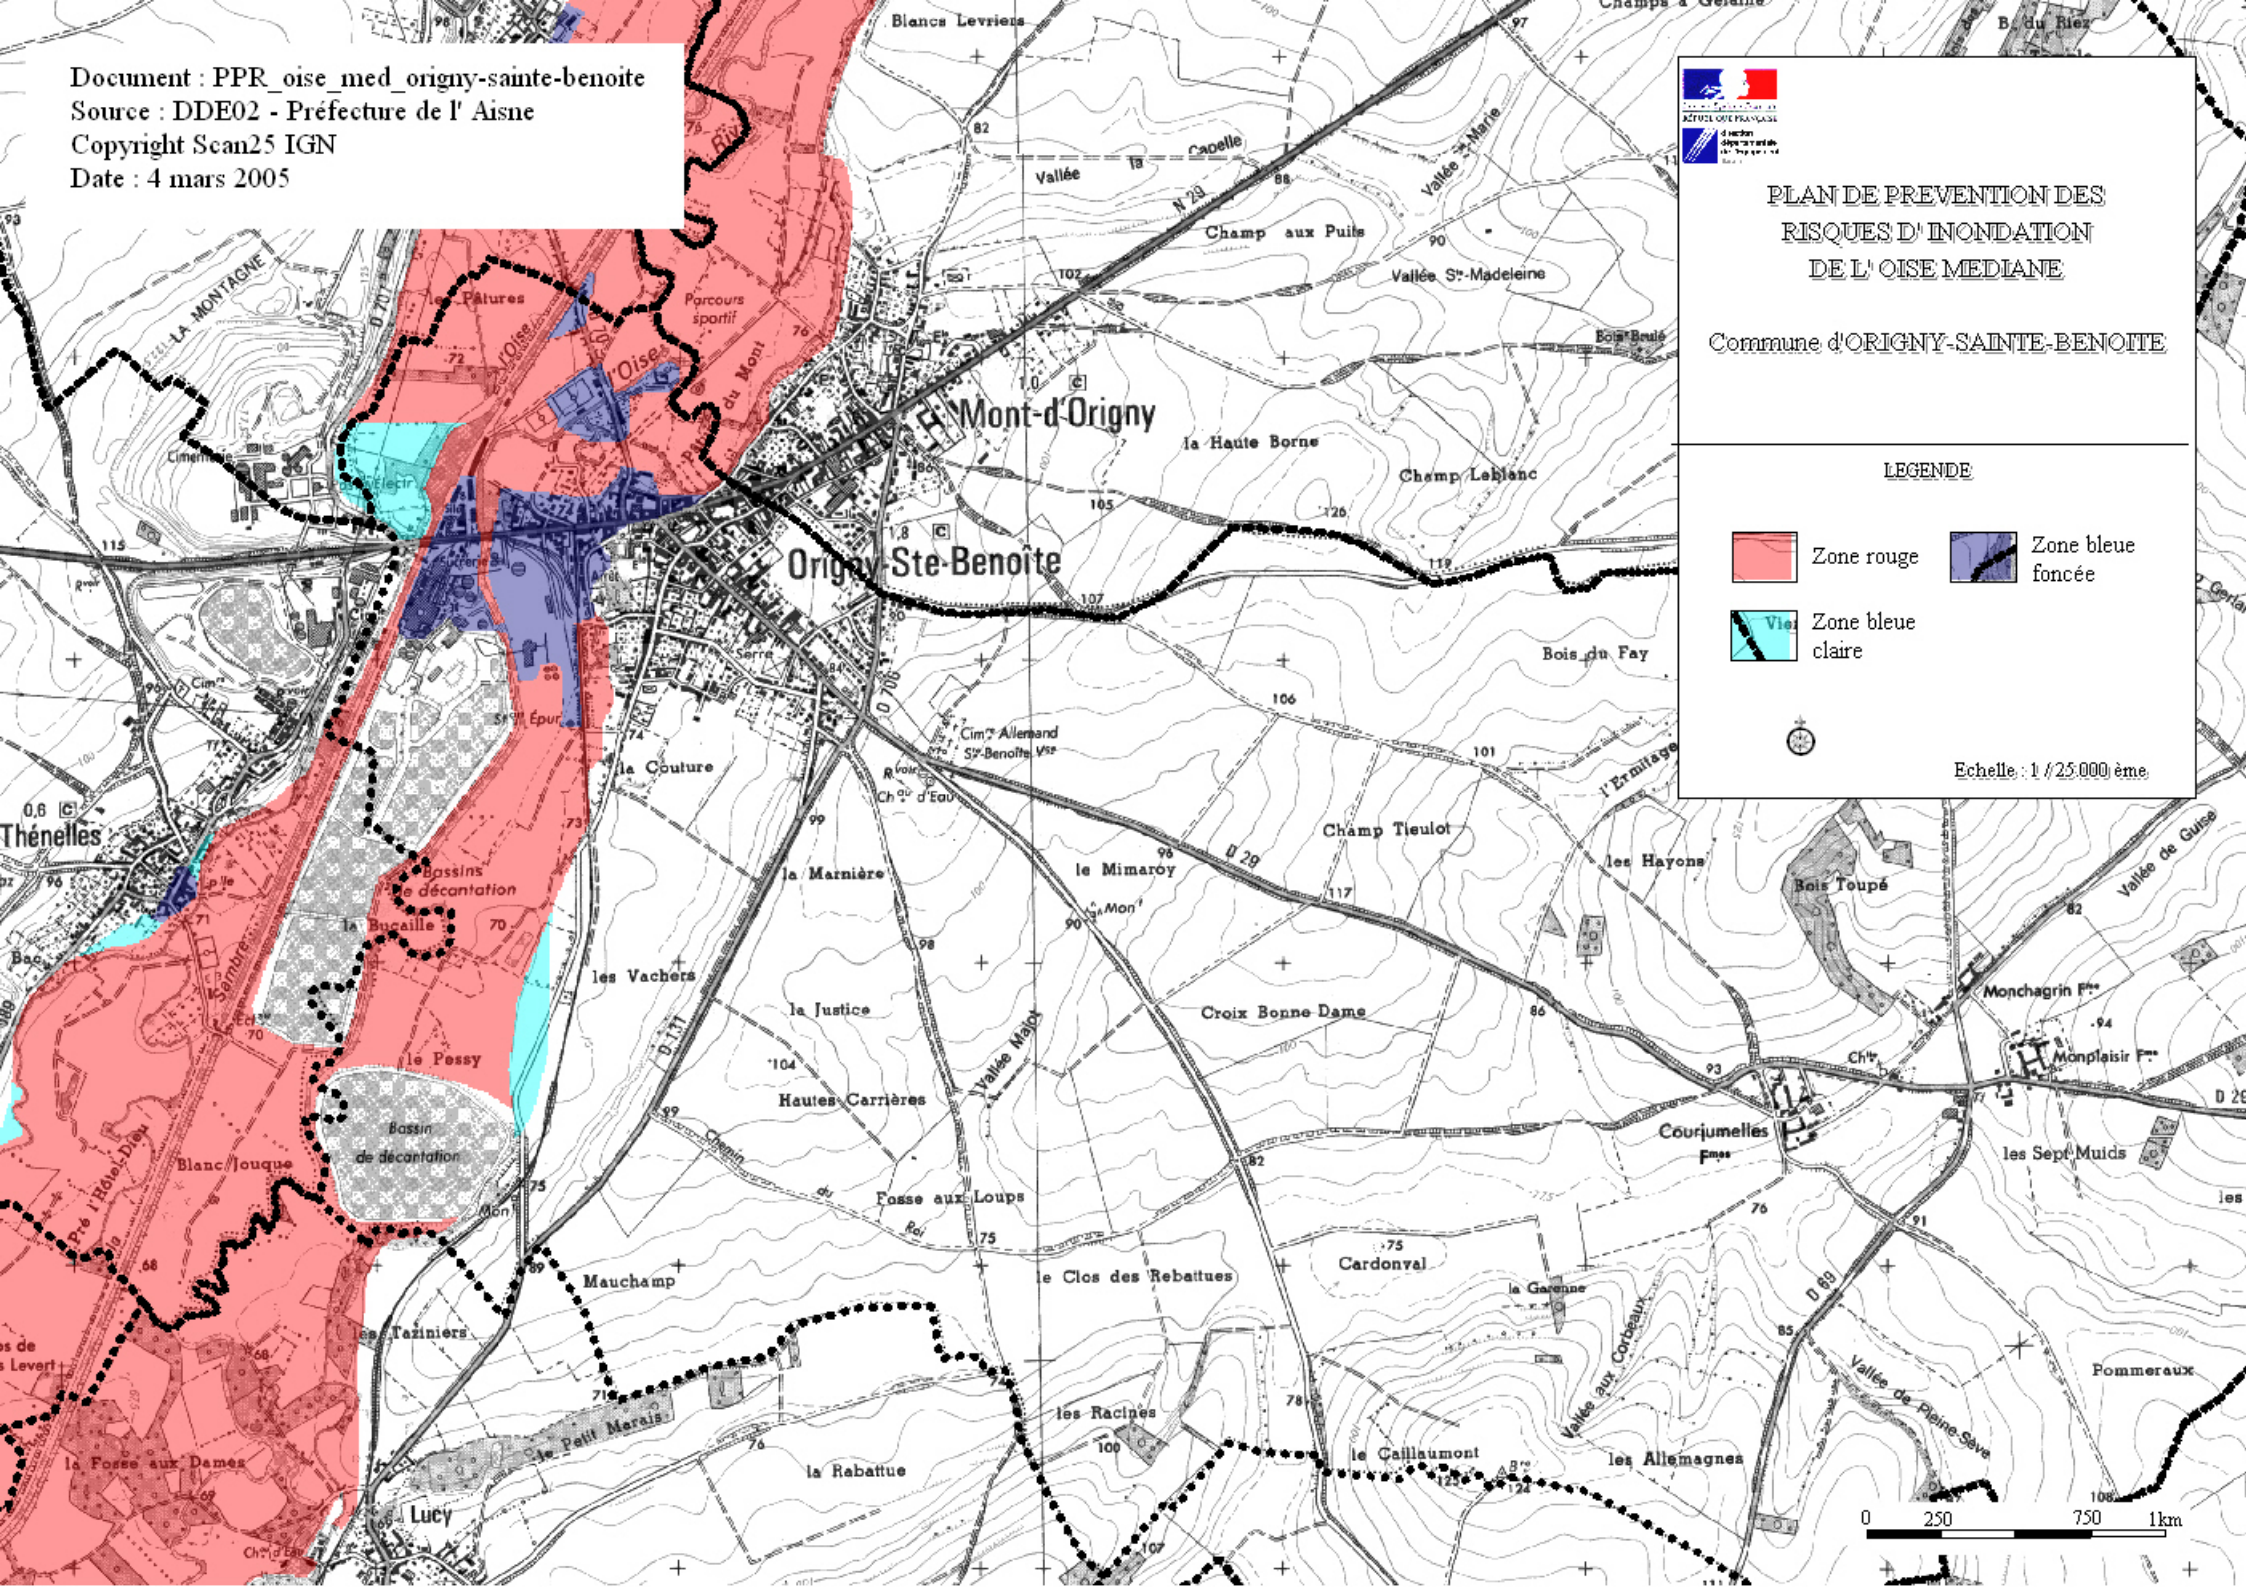

Document : PPR_oise_med_origny-sainte-benoite
Source : DDE02 - Préfecture de l' Aisne
Copyright Scan25 IGN
Date : 4 mars 2005

PLAN DE PREVENTION DES
RISQUES D'INONDATION
DE L'OISE MEDIANE

Commune d'ORIGNY-SAINTE-BENOITE

LEGENDE

	Zone rouge		Zone bleue foncée
	Zone bleue claire		

Echelle : 1 / 25.000^{ème}

0 250 750 1km